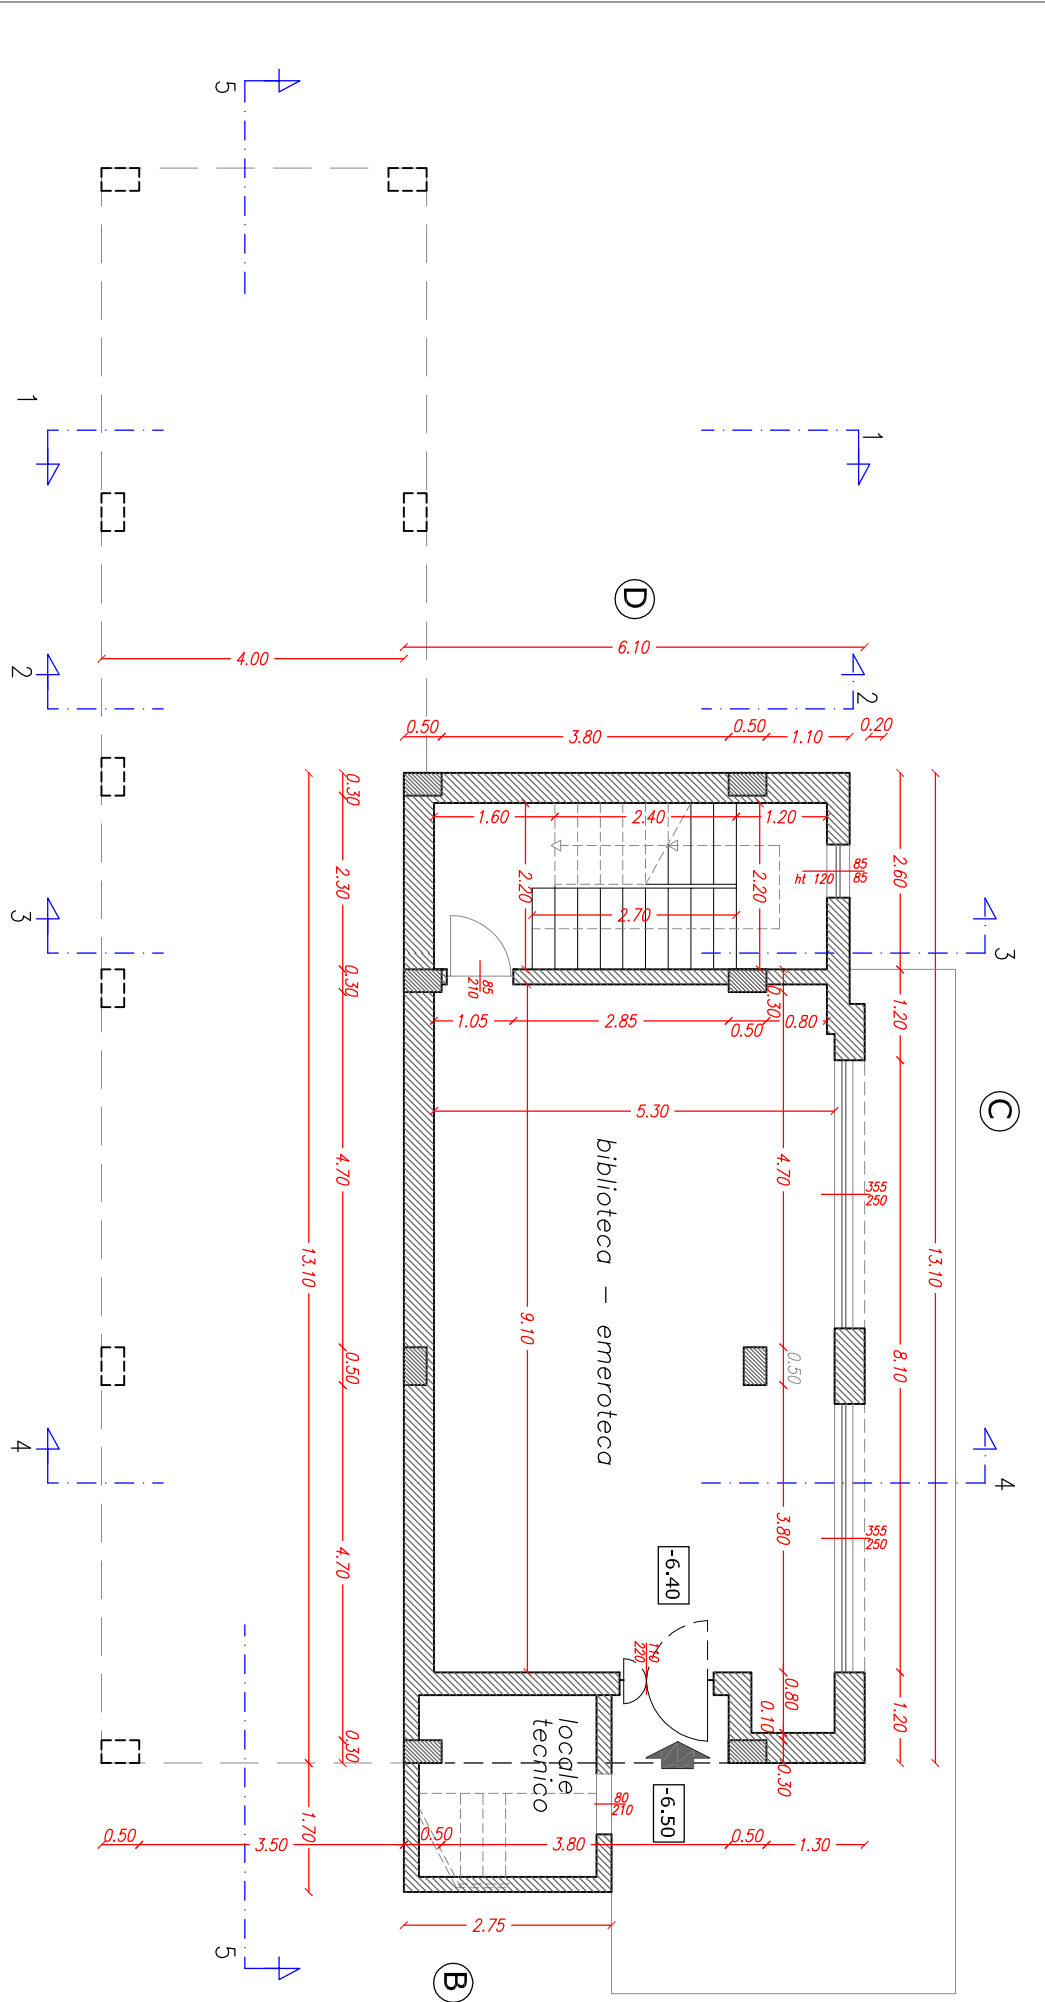

LIVELLO NON COMPRESO NELL'INTERVENTO

LIVELLO NON COMPRESO NELL'INTERVENTO

LIVELLO NON COMPRESO NELL'INTERVENTO

LEGENDA IMPIANTO ELETTRICO

- ☐ quadro distribuzione
- ☐ illuminato
- ☐ odore
- ☐ separatore gas
- ☐ presa telefono
- ☐ presa televisione
- ☐ presa dati
- ☐ pulsante campanello
- ☐ suoneria
- ☐ pozzetto di terra con espansione
- ☐ pulsante a tirante
- ☐ interrutto
- ☐ divisione
- ☐ commutatore
- ☐ punto luce a sospensione
- ☐ punto luce a parete
- ☐ pulsante a spina
- ☐ pulsante a spina differenziale
- ☐ punto luce comando
- ☐ presa bipolare
- ☐ luce di emergenza
- ☐ campanello segnalazione orari
- ☐ orologio programmazione orari
- ☐ pulsante P/m