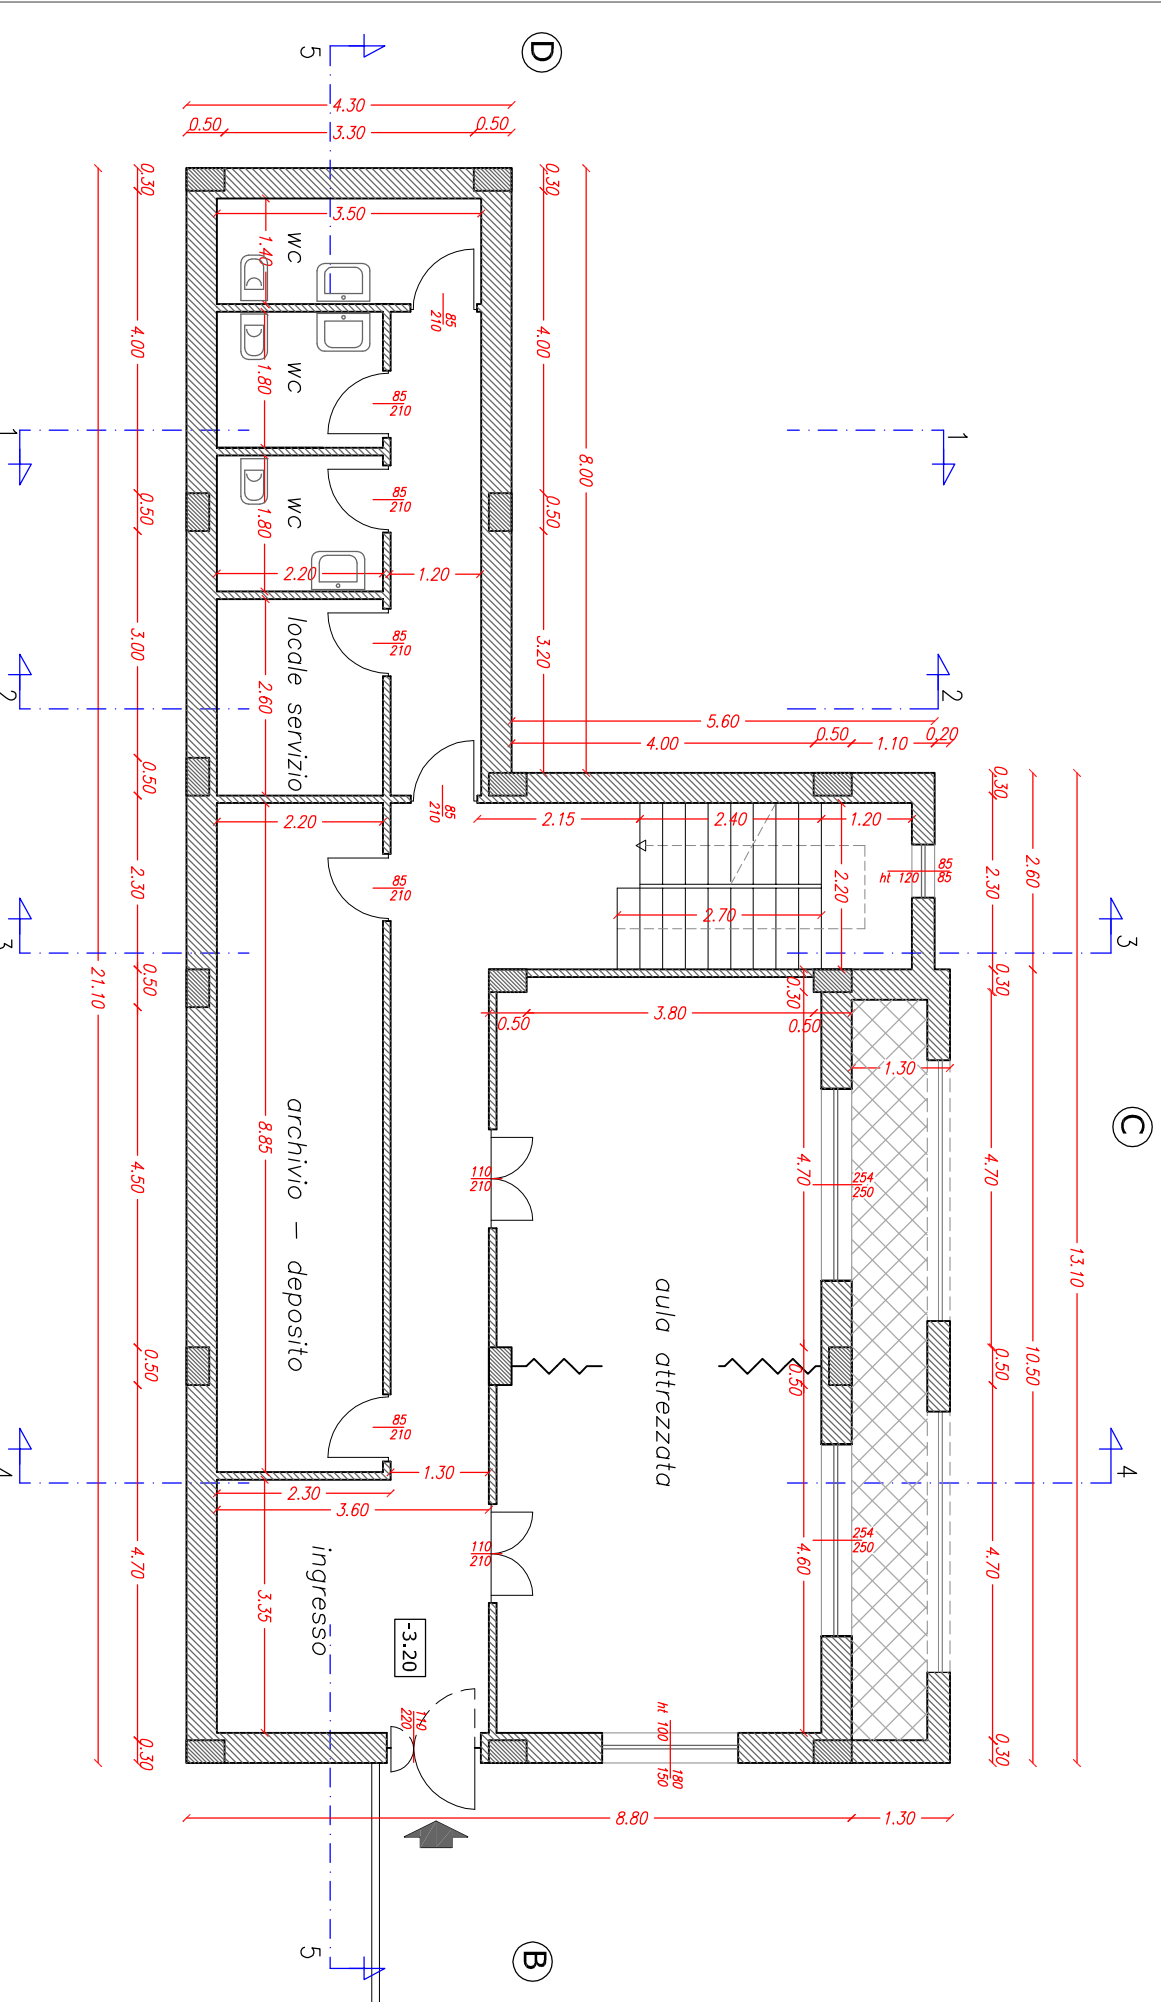

LIVELLO NON COMPRESO NELL'INTERVENTO

LIVELLO NON COMPRESO NELL'INTERVENTO

LIVELLO NON COMPRESO NELL'INTERVENTO

LEGENDA IMPIANTO ELETTRICO

- ☐ quadro distribuzione
- ☐ illuminato
- ☐ odore
- ☐ separatore gas
- ☐ presa telefono
- ☐ presa televisione
- ☐ presa dati
- ☐ pulsante campanello
- ☐ suoneria
- ☐ pozzetto di terra con espansione
- ☐ pulsante a tirante
- ☐ interrutto
- ☐ divisione
- ☐ commutatore
- ☐ punto luce a sospensione
- ☐ punto luce a parete
- ☐ pulsante a spina
- ☐ pulsante a spina differenziale
- ☐ punto luce comando
- ☐ presa bipolare
- ☐ luce di emergenza
- ☐ campanello segnalazione orari
- ☐ orologio programmazione orari
- ☐ pulsante P/m